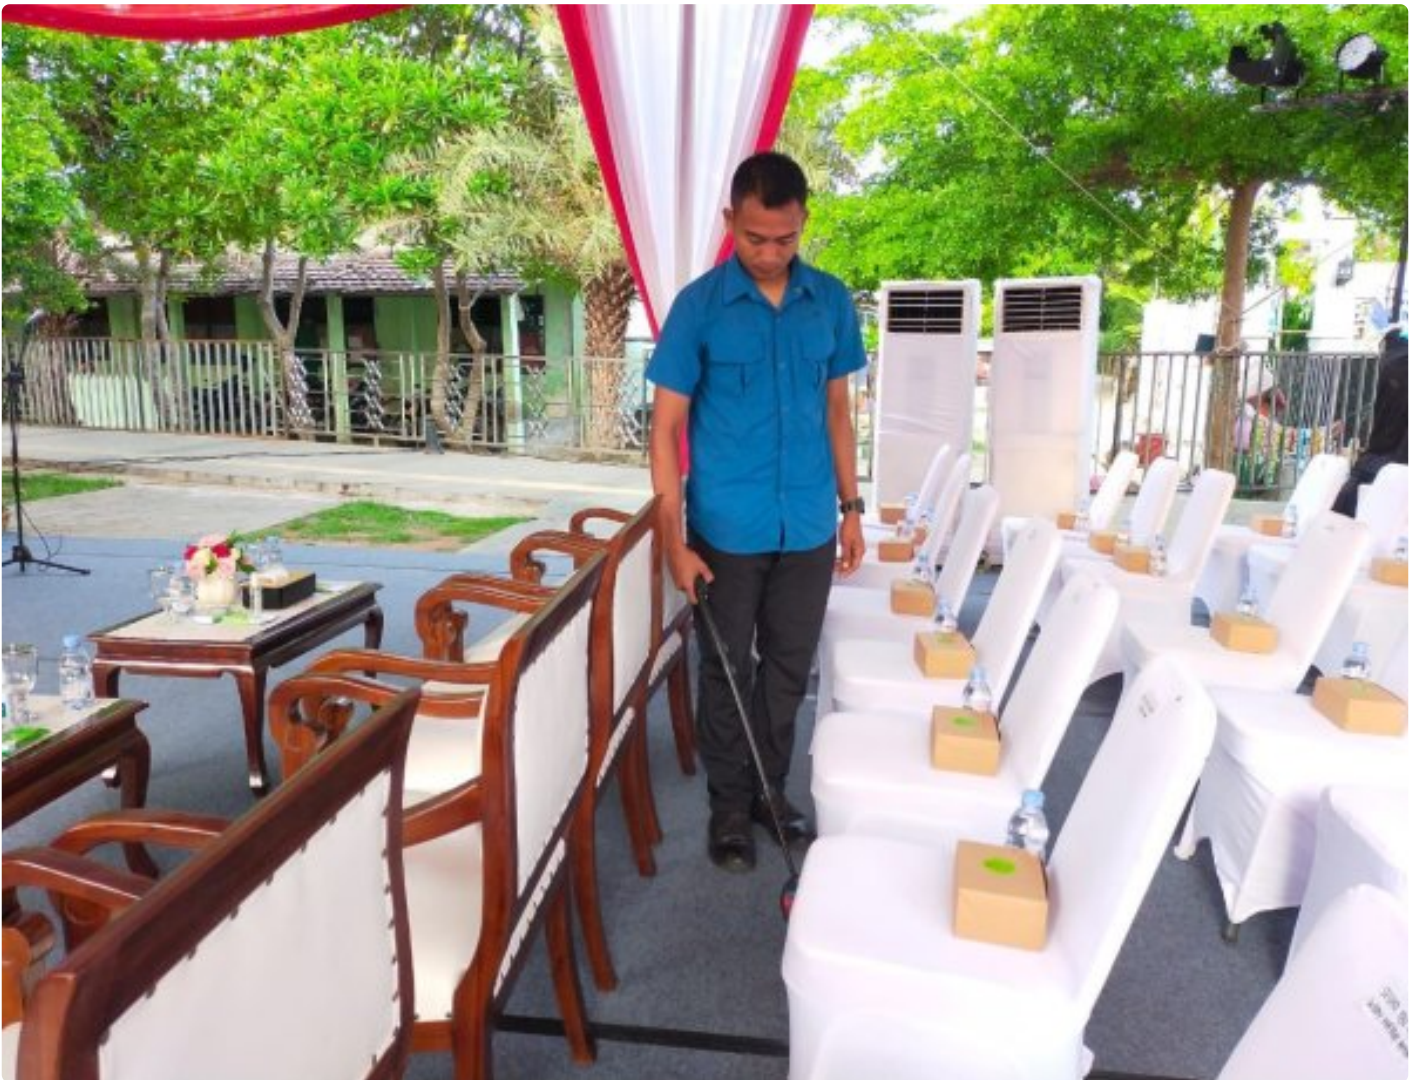

BIG ISSUE

Dansat Brimob Polda Banten Terjunkan Puluhan Personel Untuk Pengamanan Kunker Wakil Presiden RI

Ayu Amalia - BANTEN.BIGISSUE.ID

Jan 14, 2024 - 20:26

Banten – Terkait kunjungan Kerja Wakil Presiden Prof. Dr. (H.C.) K.H. Ma'ruf Amin dan rombongan ke Pondok Pesantren An Nawawi Tanara, Serang, Banten, personel Satbrimob Polda Banten melaksanakan PAM (pengamanan) di ring tiga, Sterilisasi dan Escape. Minggu (14/01).

Komandan Satuan Brimob Polda Banten Kombes Pol Imam Suhadi., S.I.K. Mengatakan, kegiatan Wakil Presiden KH. Ma'ruf Amin ke Pondok Pesantren An Nawawi, Tanara, Kab. Serang Provinsi Banten dalam rangka kunjungan kerja dan silaturahmi dengan pengurus Ponpes An Nawawi.

“Wakil Presiden KH. Ma'ruf Amin ke Pondok Pesantren An Nawawi dalam rangka kunjungan kerja dan bersilaturahmi dengan pengurus Pondok” kata Kombes Pol Imam Suhadi.

“Personel Satuan Brimob Polda Banten berikut jajaran melaksanakan pengamanan Wapres, saya harapkan personel yang melaksanakan pengamanan tetap mematuhi protokol kesehatan dan tetap waspada, sehingga kegiatan Wapres dapat berjalan lancar dan aman sesuai yang kita inginkan.”